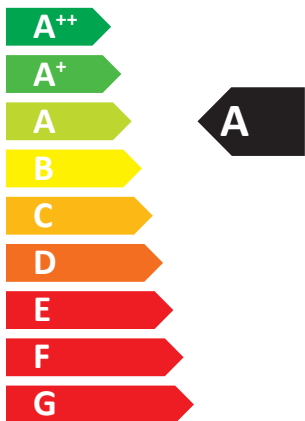

**ENERG**  
енергия · ενεργεια

ATAG

P20C

45 dB

18  
kW