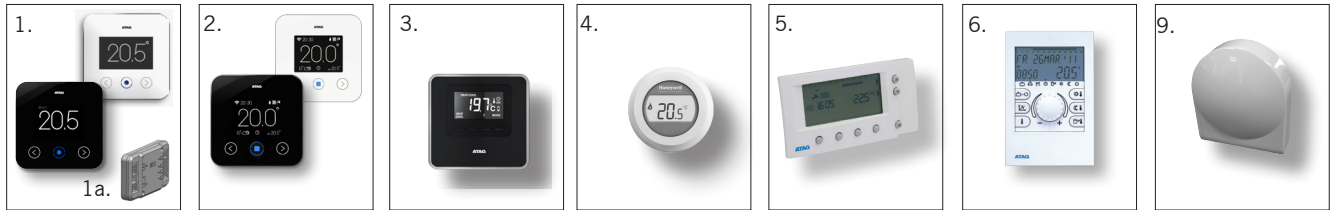

Toebehoren & Regelingen / Accessoires & Régulations

Omschrijving / Description	Type	Toepassingsmogelijkheden Possibilités d'application					€
		QR-Serie CC	QR- Série	i Zone-Serie Série i Zone	P-Serie Série P	QR-Solar	
1 One slimme thermostaat voor alle ATAG QR-Serie cv-ketels (m.u.v. P-Serie) OneThermostat d'intelligent pour toutes les chaudières série QR d'ATAG (Excl. Série P)	Zwart Noir	AAONE00U	uitsl. met 1a				207,05
	Wit Blanc	AAONEW0U	excl. avec 1a				207,05
1a BCU (Boiler Connection Unit) voor alle ATAG QR-Serie cv-ketels (m.u.v. P-Serie) pour toutes les chaudières série QR d'ATAG (Excl. Série P)		AA02204U	X			X	53,30
2 One Zone slimme thermostaat voor alle ATAG i Zone-Serie cv-ketels vanaf 2019 One ZoneThermostat d'intelligent pour toutes les chaudières série i Zone d'ATAG à partir de 2019	Zwart Noir	AAONEZ0Z		X	X		207,05
	Wit Blanc	AAONEW0Z					207,05
3 Cube Klokkerthermostaat voor ATAG i Zone-Serie CV-ketels Cube Thermostat programmable pour les chaudières Série i Zone d'ATAG		AACUBE0U		X	X		152,73
4 Round Modulation Kamethermostaat voor alle ATAG cv-ketels Round Modulation Thermostat d'ambiance pour toutes les chaudières d'ATAG		ARZ0025U	X	X	X	X	82,00
5 WiZe Klokkerthermostaat voor ATAG Z-ready CV-ketels WiZe Thermostat programmable pour toutes les chaudières Z-ready d'ATAG		ARZ0035U	X	X	X		169,13
6 BrainZ RSC/6 Klokkerthermostaat voor alle ATAG Z-ready cv-ketels BrainZ RSC/6Thermostat programmable pour toutes les chaudières Z-ready d'ATAG		ARZ0095U	X	X	X	X	192,70
7 MadZ Mengroepregelaar voor 1 directe, 2 meng- en boilergroepen en 2 var.in/uitg., incl. 2x VF20 aanvoersels MadZ Régulateur de groupe mélangeur pour 1 groupe direct, 2 groupes mélangeurs et boiler, et 2 entrées/sorties variables. incl. 2x sondes départ VF20		AG1MZ05U		uitsl. met 8 excl. avec 8	uitsl. met 8 excl. avec 8		552,48
8 MadZ Opbouwkast voor wandmontage van item 7 MadZ Boîtier de montage mural pour montage mural de poste 7		AA1OQ05U		uitsl. met 7 excl. avec 7	uitsl. met 7 excl. avec 7		126,08
9 ATAG Buitenvoeler ARZ55 voor aansluiting op de huidige serie ATAG verwarmingsketels ATAG Sonde extérieure ARZ55 pour raccordement à la chaudière série actuelle d'ATAG		ARZ0055U	X	X	X	X	51,25
10 Driewegventiel i24S	VC4013 1"	AA08100U	X	X			160,49
11 Vanne à trois voies i24S	VC4013 22mm	AA07300U	X	X			181,34
12	VC4013 28mm	AA08000U	X	X			168,81
13 Boilervoelerset Kit des sondes boiler ECS		AA05204U	bij Solo + CBS avec Solo + CBS				45,04
14 NZ-set, voor aansluiten EcoNorm/CBSolar	QR-Serie / série QR	AA1ZB04H	X				42,77
15 Kit NZ, pour raccordement au EcoNorm/CBSolar	i Zone- en P Serie / série i Zone et P	AA20600U		X	X		64,70
16 Open verdeler voor één Q51SR of Q60SR ketel Bouteille casse-pression pour une chaudière Q51SR ou Q60SR		AA1OV09U	Q51SR Q60SR				172,28
17 Rookgasafvoerset voor ø80 parallel aansluiting QR-Serie Kit évacuation fumées raccordement parallèle ø80 série QR		S4440520	X			X	20,55
18 Rookgasafvoerset voor ø80 parallel aansluiting i Zone-Serie Kit évacuation fumées raccordement parallèle ø80 série i Zone		RA10T0P0		X			41,77