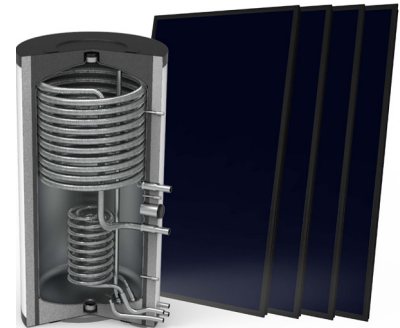

Incl. boiler, regeling, pomp, expansievat én collector. Excl. montagemateriaal voor het gekozen daktype type 1,6m². Excl. 3-wegklep en boilersensor
Incl. boiler, régulation, pompe, vase d'expansion et capteur solaire. Matériel de montage pour le type de toit choisi type 1,6m² non compris. Vanne 3 voies et sonde ECS non comprises

Type	Boiler-collectorset / Set de boiler-capteur solaire Type 1,6m² (PV-formaat) / Type 1,6m² (Format PV) oppervlak / surface		Boiler-collectorset / Set de boiler-capteur solaire Type 2,5m² / Type 2,5m² oppervlak / surface				
	Leverbaar als Opdak (pannen) en Platdakmontage* / Disponible en Montage sur toit et toiture plat*		Leverbaar als Indak, Opdak (pannen) en Platdakmontage* / Disponible en Montage dans le toit (tuiles), sur toit et toiture plat*				
			4,8m²	6,4m²	5,0m²	7,5m²	10,0m²
CBHotTop 200	€ 4.767,41	€ 5.623,52			€ 5.431,37		
CBHotTop 200 L**	€ 4.765,09	€ 5.623,15			€ 5.431,37	€ 6.265,72	
CBHotTop 300		€ 6.522,23				€ 6.836,52	
CBHotTop 400							€ 8.265,59

* LET OP! Exclusief ballastblokken. Uw ATAG specialist adviseert u over de juiste toepassing.

* NOTE! Blocs béton non compris. Votre spécialiste ATAG vous conseillera pour une application appropriée.

** L-versie betreft een horizontaal gepositioneerde boiler.

** Version L concerné une boiler positionnée horizontale.