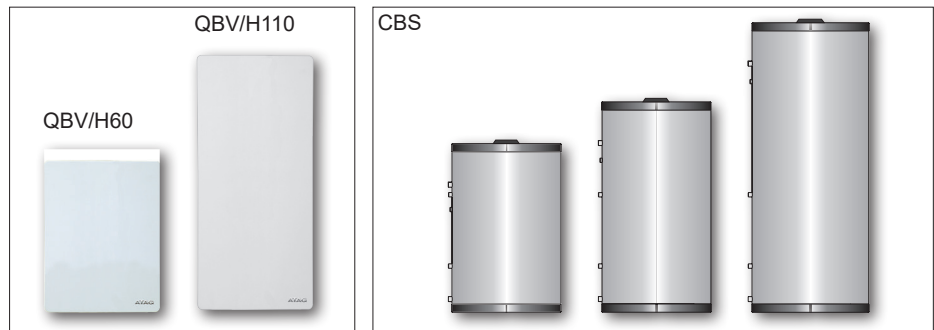

Boilers / Boilers

ComfortBoilers

Comfort Boilers / Boilers Comfort

Indirecte boiler (verticale, horizontale of staande opstelling) <i>Boiler indirect (montage horizontale, verticale ou sur pied)</i>	BC1VQ09X	BC3VQ09X	BA4SB19B	BA5SB19B	BA6SB19B	
	BC1HQ09X	BC3HQ09X				
Prijs excl. BTW / Prix hors TVA	€	999,00	1.108,00	1.267,00	1.367,00	1.827,00

Boilers zijn zonder ingebouwde driewegklep. *Boiler sans vanne à trois voies incorporée.*

De prijs is inclusief: -QBV/QBH : NTC boilersensor, inlaatcombinatie en thermostatisch mengventiel.
-CBS : NTC boilersensor.

Compris dans le prix: - QBV/QBH : Sonde boiler NTC, groupe de sécurité d'alimentation et vanne mélangeuse thermostatique.
- CBS : Sonde boiler.

Tapwaterhoeveelheden ComfortSystemen / Débit de l'ECS Système Comfort (ketel-boilercombinatie) / (Combinaison chaudière - boiler)

Type	Q15S		Q25S		Q38S		Q51S	
	35°C	60°C	35°C	60°C	35°C	60°C	35°C	60°C
QBV/QBH 60	14	7	15	8	20	10	-	-
QBV/QBH 110	17	8,5	20	10	24	12	-	-
CBS150	21	11	24	12	26	14	30	15
CBS200	26	13	30	15	32	16	36	18
CBS300	-	-	-	-	47	24	50	25

Tapwaterhoeveelheden in l/min in eerste 10 min. / Débit de l'ESC en l/min les 10 premières min.