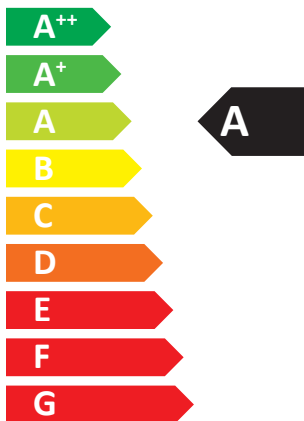

ENERG
енергия · ενεργεια

ATAG

i20CZ

46 dB

18
kW